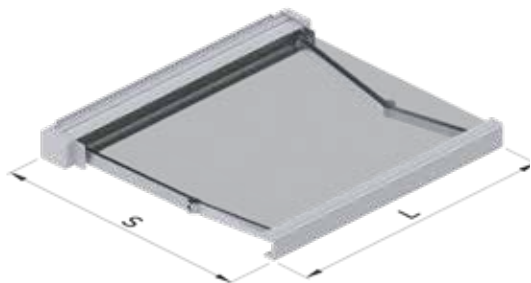

L = Línea • Width • Largeur • Larghezza
S = Salida • Projection • Projection • Sporgenza

Se distingue por

Distinguished by • Est différencié par • Caratteristiche

- **Brazos Concept.**
- Para la instalación con fijación al techo de más de 5 m de ancho, los soportes cuadrados y el soporte central son esenciales.
- Posibilidad de quitar el perfil registro sin desmontar el cofre.
- Regulación frontal de inclinación de brazos.
- Diseño ligero, de líneas limpias.
- Rango de inclinación del cofre de hasta 75°.
- Posibilidad de iluminación LED en el perfil cofre y en los brazos.
- Tapas de aluminio lacadas en mismo color que perfiles y brazos.
- Opción de montaje con motor, maquina o motor maniobra socorro.

- Concept arms.
- For installation with ceiling attachment over 5m wide, square supports and central support are essential.
- Possibility of removing the frontal profile without dismantling the box.
- Frontal adjustment of arm inclination.
- Lightweight design with clean lines.
- Tilt range of the box up to 75°.
- Possibility of LED lighting in the box profile and in the arms.
- Aluminium covers lacquered in the same colour as profiles and arms.
- Optional assembly with motor, gear or emergency motor.

- Bras Concept.
- Pour une installation avec fixation au plafond de plus de 5 m de large, des supports carrés et un support central sont essentiels.
- Possibilité de quitter le registre de profil sans démonter le coffre.
- Réglage frontal de l'inclinaison du bras.
- Un design léger avec des lignes épurées.
- Inclinaison du coffre jusqu'à 75°.
- Possibilité d'éclairage LED dans le profil du coffre et dans les bras.
- Flasques en aluminium laquées de la même couleur que les profilés et les bras.
- Montage avec moteur, treuil ou moteur de secours.

- Bracci Concept.
- Per installazione con attacco a soffitto oltre 5mt di larghezza è indispensabile l'utilizzo di supporti a squadra e supporto centrale.
- Possibilità di rimuovere il profilo superiore cassonetto senza smontare la tenda.
- Regolazione anteriore dell'allineamento bracci.
- Design minimal con linee pulite.
- Inclinazione del cassonetto fino a 75°.
- Possibilità di illuminazione a LED nel profilo del cassonetto e nei bracci.
- Profilo tettuccio Muro-Cassonetto, in alluminio laccato dello stesso colore dei profili e dei bracci.
- Motore ad argano o con manovra di soccorso.

CLASE I II

Class • Classe • Classe

gaviota
The Sun & Shutter Specialists